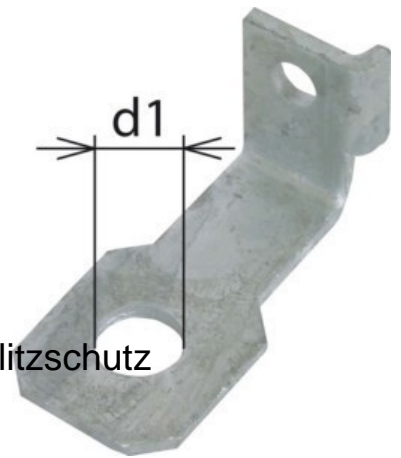

Accessories for earthing and lightning Connection lug 923326

Allgemeine Informationen

Products_Model	ET5902379
EAN	4013364150812
Producer	Dehn+Söhne
Producer-Model	923326
Producer-Typ	923 326
min. Order	
Class	Zubehör für Erdung und Blitzschutz

Technische Informationen

Art des Zubehörs
Werkstoff
Oberfläche

[Accessories for earthing and lightning Connection lug 923326 online kaufen](#)