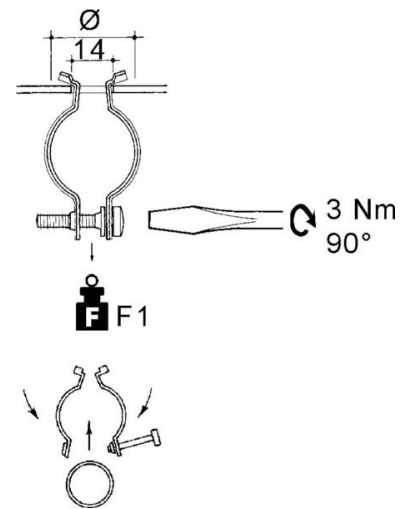

Tube clamp 34 mm Steel SSYHR-3438

Allgemeine Informationen

Products_Model	ET0477795
EAN	4013339747900
Producer	Niadax
Producer-Model	SSYHR-3438
Producer-Typ	SSYHR-3438
min. Order	
Class	Rohrschelle

Technische Informationen

Geeignet für Rohrdurchmesser	34...38mm
Geschlossen	
Werkstoff	
Anreihbar	
Max. Anzahl der Rohre	
Befestigungsart	
Mit Einlage	
Farbe	

[Tube clamp 34 mm Steel SSYHR-3438 online kaufen](#)