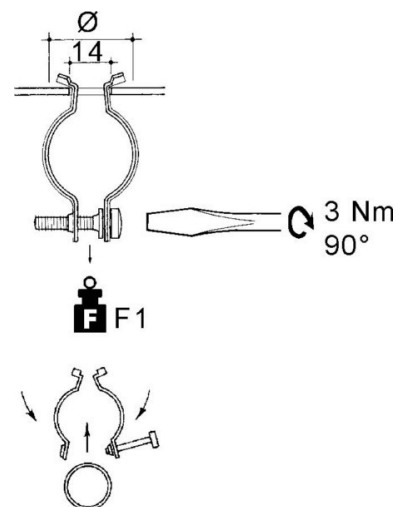

## Tube clamp 34 mm Steel SSYHR-3438

### Allgemeine Informationen

Products_Model	ET0477795
EAN	4013339747900
Producer	Niadax
Producer-Model	SSYHR-3438
Producer-Typ	SSYHR-3438
min. Order	
Class	Rohrschelle

### Technische Informationen

Geeignet für Rohrdurchmesser	34...38mm
Geschlossen	
Werkstoff	
Anreihbar	
Max. Anzahl der Rohre	
Befestigungsart	
Mit Einlage	
Farbe	

[Tube clamp 34 mm Steel SSYHR-3438 online kaufen](#)