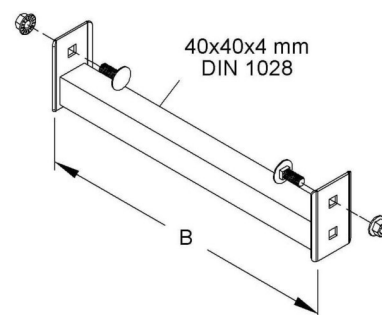

Rung for cable ladder 934 mm Steel Other SPW 40/900

Allgemeine Informationen

Products_Model	ET5405787
EAN	4013339325207
Producer	Niadax
Producer-Model	SPW 40/900
Producer-Typ	SPW 40/900
min. Order	
Class	Sprosse für Kabelleiter

Technische Informationen

Breite	934mm
Werkstoff	
Werkstoffgüte	
Rostfreier Stahl, gebeizt	
Oberfläche	
Farbe	

[Rung for cable ladder 934 mm Steel Other SPW 40/900 online kaufen](#)