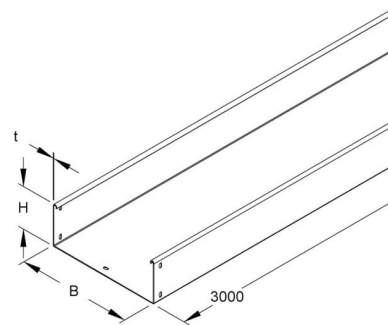

Cable tray/wide span cable tray 110 mm 600 mm RSUS 110.600OV

Allgemeine Informationen

Products_Model	ET5405308
EAN	4013339861699
Producer	Niadax
Producer-Model	RSUS 110.600 OV
Producer-Typ	RSUS 110.600 OV
min. Order	
Class	Kabelrinne/Weitspannkabelrinne

Technische Informationen

Höhe	110mm
Breite	600mm
Länge	3000mm
Seitenlochung	
Montagelochung im Boden	
NATO-Lochbild	
Ausführung	
Weitspann-Ausführung	
Werkstoff	
Rostfreier Stahl, gebeizt	
Werkstoffgüte	
Oberfläche	
Farbe	

[Cable tray/wide span cable tray 110 mm 600 mm RSUS 110.600OV online kaufen](#)