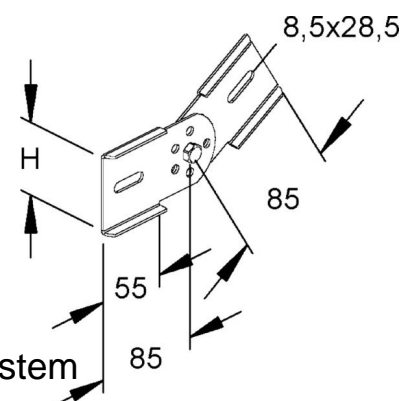

Connector for cable support system Corner joint 151E11-C

Allgemeine Informationen

Products_Model	ET0400468
EAN	4046847000625
Producer	Rico
Producer-Model	151E11-C
Producer-Typ	151E11-C
min. Order	
Class	Verbinder für Kabeltragsystem

Technische Informationen

Ausführung	
Verbindungsart	
Geeignet für Gitterrinne	
Geeignet für Kabelleiter	
Geeignet für Kabelrinne	
Geeignet für Kabeltragsystemhöhe	60,5mm
Werkstoff	
Rostfreier Stahl, gebeizt	
Werkstoffgüte	
Oberfläche	
Farbe	

[Connector for cable support system Corner joint 151E11-C online kaufen](#)