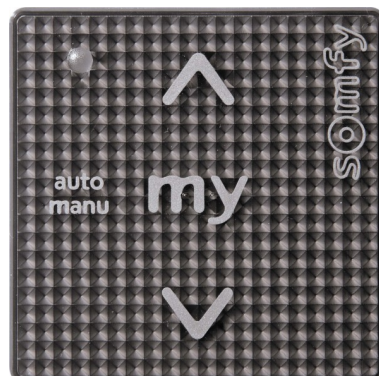

## Somfy Motorsteuergerät Smoove Uno IB+ Black 1811205

### Allgemeine Informationen

Artikelnummer	ET6401522
EAN	4040515209389
Hersteller	Somfy
Hersteller-ArtNr	1811205
Hersteller-Typ	1811205
Verpackungseinheit	1 Stück
Artikelklasse	Motormanagement-Gerät

Somfy Motorsteuergerät Smoove Uno IB+ Black 1811205 Art der Anschlusstechnik Schraubanschluss, Spannungsart zur Betätigung AC, Anzahl der analogen Eingänge 1, Anzahl der analogen Ausgänge 1, Ausführung elektrischer Anschluss für Hilfs- und Steuerstromkreis sonstige, Ausführung der Schnittstelle sonstige, Schutzart (IP) IP40, Motorsteuergerät zur Ansteuerung von 1 x 230 V AC Außenjalousie, Rollo-, Plissee-, Innenjalousie- oder Fenster-Antrieb über integrierter Taster mit sensitiver Technologie oder in Gruppe über die IB+ Steuerleitung.

Zur Schalterdosen Installation, passend zu allen Schalterprogrammen über einen 50x50mm Adapterrahmen der Schalterhersteller.

IP20, BxHxT: 80x80x45mm.

[Somfy Motorsteuergerät Smoove Uno IB+ Black 1811205 online kaufen](#)