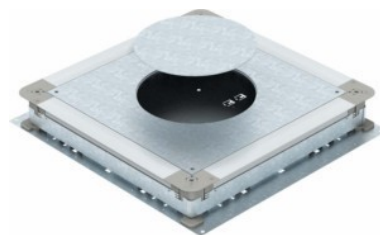

## Service box for underfloor installation 467 mm 70 mm 7410120

### Allgemeine Informationen

Products_Model	ET5300641
EAN	4012195431800
Producer	OBO Bettermann
Producer-Model	7410120
Producer-Typ	UGD 350-3 R7
min. Order	
Class	Unterflur-Gerätedose

### Technische Informationen

Nenngröße	467mm
Min. Estrichhöhe	70mm
Nivellierbereich	0...55mm
Geeignet für estrichüberdeckten Unterflurkanal	
Geeignet für estrichbündigen ge	kanal
Einbauöffnung für Aufflurtank	
Einbauöffnung für Einbaueinhei	
Anzahl der einbaubaren Geräte	
Werkstoff Seitenwand	
Dichtungseinbaumöglichkeit	
Entkopplungsmöglichkeit Obert	
Bodenblech	