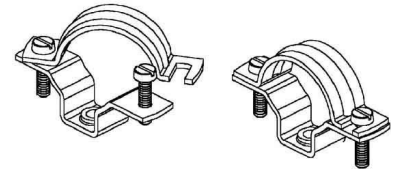

## Tube clamp 55 mm Steel 857 G F

### Allgemeine Informationen

|                |               |
|----------------|---------------|
| Products_Model | ET0477161     |
| EAN            | 4013339923427 |
| Producer       | Niadax        |
| Producer-Model | 857 G F       |
| Producer-Typ   | 857 G F       |
| min. Order     |               |
| Class          | Rohrschelle   |

### Technische Informationen

|                              |           |
|------------------------------|-----------|
| Geeignet für Rohrdurchmesser | 55...60mm |
| Geschlossen                  |           |
| Werkstoff                    |           |
| Anreihbar                    |           |
| Max. Anzahl der Rohre        |           |
| Befestigungsart              |           |
| Mit Einlage                  |           |
| Farbe                        |           |