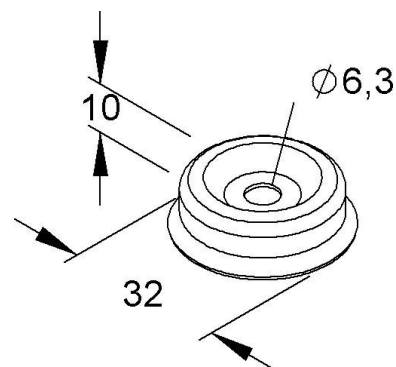

## Washer 6.3 mm 32 mm 10 mm TS 5/6

### Allgemeine Informationen

Products_Model	ET0477808
EAN	4013339152902
Producer	Niadax
Producer-Model	TS 5/6
Producer-Typ	TS 5/6
min. Order	
Class	Unterlegscheibe

### Technische Informationen

Innendurchmesser	6.3mm
Außendurchmesser	32mm
Stärke	10mm
Werkstoff	
Werkstoffgüte	
Oberfläche	
Für Schraubenmaß metrisch	
Facettenförmig	
Gehärtet	

[Washer 6.3 mm 32 mm 10 mm TS 5/6 online kaufen](#)