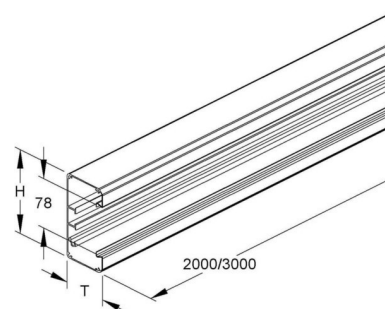

Wall duct 133 mm 69 mm 3000 mm GAU 133-78/3 N

Allgemeine Informationen

Products_Model	ET5204680
EAN	4013339350346
Producer	Niadax
Producer-Model	GAU 133-78/3 N
Producer-Typ	GAU 133-78/3 N
min. Order	
Class	Geräteeinbaukanal

Technische Informationen

Breite	133mm
Tiefe	69mm
Länge	3000mm
Anzahl der Oberteile	
Oberteilbreite 1	78mm
Symmetrisch	
Bauform rechteckig	
Werkstoff	
Werkstoffgüte	
Halogenfrei	
Oberfläche	
Farbe	
Ausführung Rückwand (Innenseite)	
Schutzfolie	
Anzahl der steckbaren Trennwände	
Mit Kanalverbinder	
Montagelochung im Boden	
Montageart der Oberteile	
Mit Kabelhalteklammer	

[Wall duct 133 mm 69 mm 3000 mm GAU 133-78/3 N online kaufen](#)