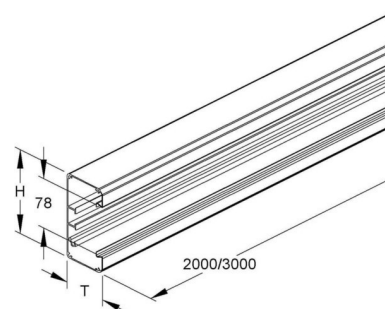

## Wall duct 133 mm 69 mm 3000 mm GAU 133-78/3 N

### Allgemeine Informationen

Products_Model	ET5204680
EAN	4013339350346
Producer	Niadax
Producer-Model	GAU 133-78/3 N
Producer-Typ	GAU 133-78/3 N
min. Order	
Class	Geräteeinbaukanal

### Technische Informationen

Breite	133mm
Tiefe	69mm
Länge	3000mm
Anzahl der Oberteile	
Oberteilbreite 1	78mm
Symmetrisch	
Bauform rechteckig	
Werkstoff	
Werkstoffgüte	
Halogenfrei	
Oberfläche	
Farbe	
Ausführung Rückwand (Innenseite)	
Schutzfolie	
Anzahl der steckbaren Trennwände	
Mit Kanalverbinder	
Montagelochung im Boden	
Montageart der Oberteile	
Mit Kabelhalteklammer	