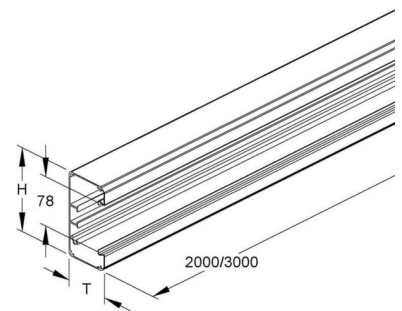

Wall duct 133 mm 69 mm 3000 mm GAU 133-78/3 N

Allgemeine Informationen

Products_Model	ET5204680
EAN	4013339350346
Producer	Niadax
Producer-Model	GAU 133-78/3 N
Producer-Typ	GAU 133-78/3 N
min. Order	
Class	Geräteeinbaukanal

Technische Informationen

Breite	133mm
Tiefe	69mm
Länge	3000mm
Anzahl der Oberteile	
Oberteilbreite 1	78mm
Symmetrisch	
Bauform rechteckig	
Werkstoff	
Werkstoffgüte	
Halogenfrei	
Oberfläche	
Farbe	
Ausführung Rückwand (Innenseite)	
Schutzfolie	
Anzahl der steckbaren Trennwände	
Mit Kanalverbinder	
Montagelochung im Boden	
Montageart der Oberteile	
Mit Kabelhalteklammer	

[Wall duct 133 mm 69 mm 3000 mm GAU 133-78/3 N online kaufen](#)