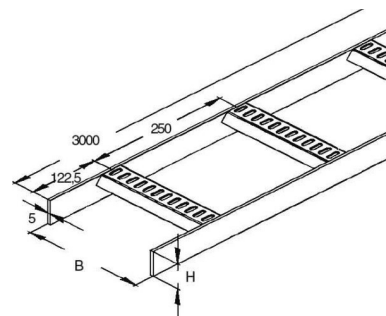

Cable ladder/wide span cable ladder Flat profile KLMU 40.700 F

Allgemeine Informationen

Products_Model	ET5404071
EAN	4013339917327
Producer	Niadax
Producer-Model	KLMU 40.700 F
Producer-Typ	KLMU 40.700 F
min. Order	
Class	Kabelleiter/Weitspannkabelleiter

Technische Informationen

Ausführung des Seitenholms

Seitenlochung

Ausführung der Sprosse

Befestigung der Sprosse

Höhe 40mm

Breite 700mm

Länge 3000mm

Sprossenmittenabstand 250mm

Weitspann-Ausführung

Geeignet für Funktionserhalt

Werkstoff

Rostfreier Stahl, gebeizt

Werkstoffgüte

Oberfläche

Farbe