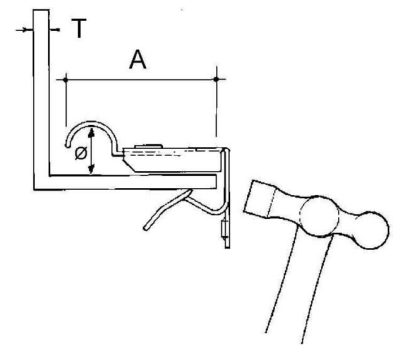

Fixing clamp Clamp Conduit/cable EH1420-RCC15

Allgemeine Informationen

Products_Model	ET0477453
EAN	4013339751068
Producer	Niadax
Producer-Model	EH1420-RCC15
Producer-Typ	EH1420-RCC15
min. Order	
Class	Befestigungsklammer

Technische Informationen

Befestigungsart	
Anschlussart/-bauteil	
Geeignet für Flanschstärke	14...20mm
Rohr-/Kabeldurchmesser	15...15mm
Scharnierend	
Scharnier justierbar	
Werkstoff	
Oberfläche	

[Fixing clamp Clamp Conduit/cable EH1420-RCC15 online kaufen](#)