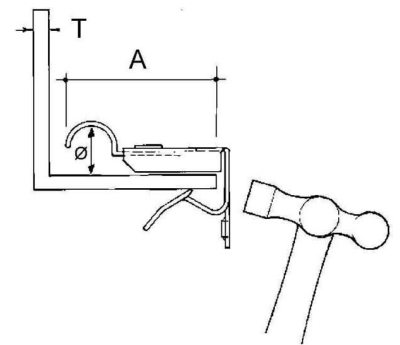

Fixing clamp Clamp Conduit/cable EH1420-RCC15

Allgemeine Informationen

Products_Model	ET0477453
EAN	4013339751068
Producer	Niadax
Producer-Model	EH1420-RCC15
Producer-Typ	EH1420-RCC15
min. Order	
Class	Befestigungsklammer

Technische Informationen

Befestigungsart	
Anschlussart/-bauteil	
Geeignet für Flanschstärke	14...20mm
Rohr-/Kabeldurchmesser	15...15mm
Scharnierend	
Scharnier justierbar	
Werkstoff	
Oberfläche	

[Fixing clamp Clamp Conduit/cable EH1420-RCC15 online kaufen](#)