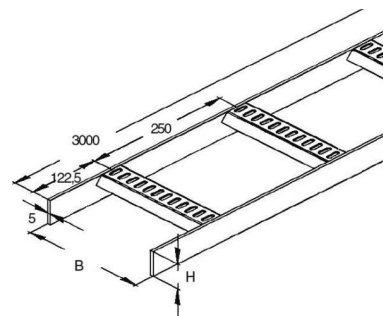

Cable ladder/wide span cable ladder Flat profile KLMUL 40.800 F

Allgemeine Informationen

Products_Model	ET5404082
EAN	4013339933006
Producer	Niedax
Producer-Model	KLMUL 40.800 F
Producer-Typ	KLMUL 40.800 F
min. Order	
Class	Kabelleiter/Weitspannkabelleiter

Technische Informationen

Ausführung des Seitenholms

Seitenlochung

Ausführung der Sprosse

Befestigung der Sprosse

Höhe 40mm

Breite 800mm

Länge 3000mm

Sprossenmittenabstand 250mm

Weitspann-Ausführung

Geeignet für Funktionserhalt

Werkstoff

Rostfreier Stahl, gebeizt

Werkstoffgüte

Oberfläche

Farbe

[Cable ladder/wide span cable ladder Flat profile KLMUL 40.800 F online kaufen](#)