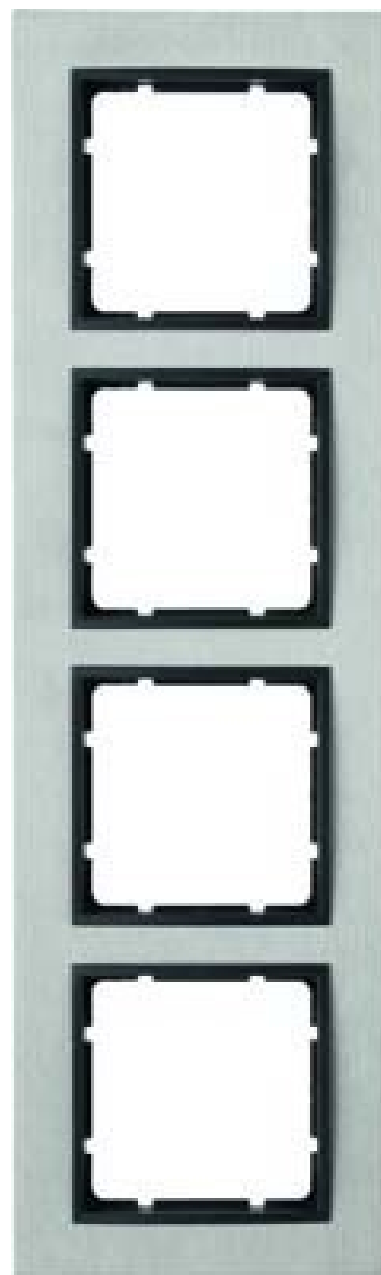

Cover frame for domestic switching devices 4 Horizontal 10243606

Allgemeine Informationen

Products_Model	ET0859840
EAN	4011334383246
Producer	Berker
Producer-Model	10243606
Producer-Typ	10243606
min. Order	
Class	Abdeckrahmen

Technische Informationen

Anzahl der Einheiten	
Montagerichtung	
Anzahl der Einheiten horizontal	
Anzahl der Einheiten vertikal	
Anzahl der Module horizontal (k	
Anzahl der Module vertikal (bei Modulbauweise)	
Geeignet für Unterflurkanaldose	
Geeignet für Geräteeinbaukanal	
Flächenbündige Ausführung	
Textfeld/Beschriftungsfläche	
Werkstoff	
Werkstoffgüte	
Halogenfrei	
Oberfläche	
Ausführung der Oberfläche	
Farbe	
RAL-Nummer (ähnlich)	
Transparent	
Mit Klappdeckel	
Schutzart (IP)	
Befestigungsart	
Breite	303mm
Höhe	95mm
Tiefe	9.6mm
Einbaubreite	56mm
Einbauhöhe	56mm

[Cover frame for domestic switching devices 4 Horizontal 10243606 online kaufen](#)