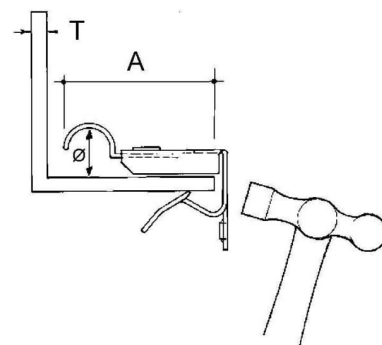

## Fixing clamp Clamp Conduit/cable EH1420-RCC13

### Allgemeine Informationen

Products_Model	ET0477452
EAN	4013339751044
Producer	Niadax
Producer-Model	EH1420-RCC13
Producer-Typ	EH1420-RCC13
min. Order	
Class	Befestigungsklammer

### Technische Informationen

Befestigungsart	
Anschlussart/-bauteil	
Geeignet für Flanschstärke	14...20mm
Rohr-/Kabeldurchmesser	13...13mm
Scharnierend	
Scharnier justierbar	
Werkstoff	
Oberfläche	

[Fixing clamp Clamp Conduit/cable EH1420-RCC13 online kaufen](#)