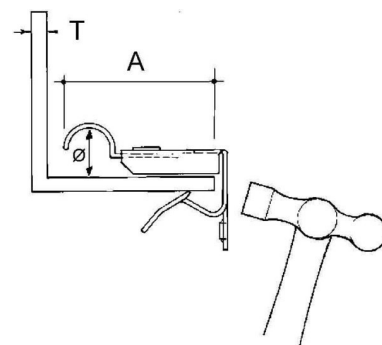

Fixing clamp Clamp Conduit/cable EH1420-RCC13

Allgemeine Informationen

Products_Model	ET0477452
EAN	4013339751044
Producer	Niadax
Producer-Model	EH1420-RCC13
Producer-Typ	EH1420-RCC13
min. Order	
Class	Befestigungsklammer

Technische Informationen

Befestigungsart	
Anschlussart/-bauteil	
Geeignet für Flanschstärke	14...20mm
Rohr-/Kabeldurchmesser	13...13mm
Scharnierend	
Scharnier justierbar	
Werkstoff	
Oberfläche	

[Fixing clamp Clamp Conduit/cable EH1420-RCC13 online kaufen](#)