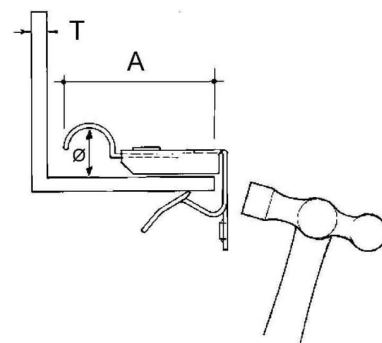

## Fixing clamp Clamp Conduit/cable EH1420-RCC13

### Allgemeine Informationen

Products_Model	ET0477452
EAN	4013339751044
Producer	Niadax
Producer-Model	EH1420-RCC13
Producer-Typ	EH1420-RCC13
min. Order	
Class	Befestigungsklammer

### Technische Informationen

Befestigungsart	
Anschlussart/-bauteil	
Geeignet für Flanschstärke	14...20mm
Rohr-/Kabeldurchmesser	13...13mm
Scharnierend	
Scharnier justierbar	
Werkstoff	
Oberfläche	

[Fixing clamp Clamp Conduit/cable EH1420-RCC13 online kaufen](#)