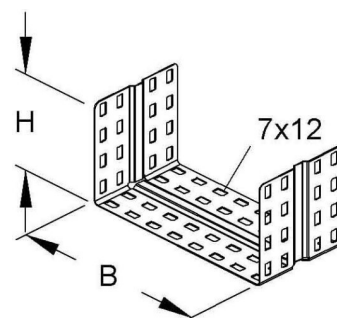

### Allgemeine Informationen

Products_Model	ET5405658
EAN	4013339260041
Producer	Niadax
Producer-Model	RVV 110.500
Producer-Typ	RVV 110.500
min. Order	
Class	Verbinder für Kabeltragsystem

### Technische Informationen

Ausführung	
Gelenkverbinder horizontal	
Gelenkverbinder vertikal	
Verbindungsart	
Geeignet für Gitterrinne	
Geeignet für Kabelleiter	
Geeignet für Kabelrinne	
Geeignet für Kabeltragsystembr 500...500mm	
Geeignet für Kabeltragsystemh 110mm	
Geeignet für Funktionserhalt	
Werkstoff	
Rostfreier Stahl, gebeizt	
Werkstoffgüte	
Oberfläche	
Farbe	