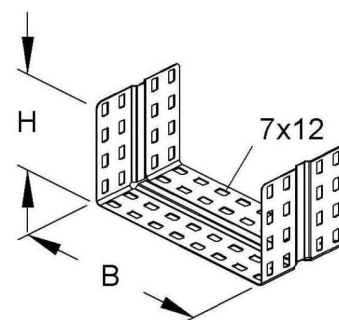

Connector for cable support system RVV 110.500

Allgemeine Informationen

Products_Model	ET5405658
EAN	4013339260041
Producer	Niadax
Producer-Model	RVV 110.500
Producer-Typ	RVV 110.500
min. Order	
Class	Verbinder für Kabeltragsystem

Technische Informationen

Ausführung	
Gelenkverbinder horizontal	
Gelenkverbinder vertikal	
Verbindungsart	
Geeignet für Gitterrinne	
Geeignet für Kabelleiter	
Geeignet für Kabelrinne	
Geeignet für Kabeltragsystembr 500...500mm	
Geeignet für Kabeltragsystemh 110mm	
Geeignet für Funktionserhalt	
Werkstoff	
Rostfreier Stahl, gebeizt	
Werkstoffgüte	
Oberfläche	
Farbe	