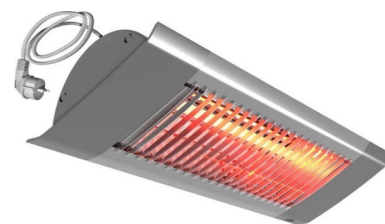

Heating emitter Ceiling-/wall emitter 230 V 1 IHW 15

Allgemeine Informationen

Products_Model	ET3502169
EAN	4030262003309
Producer	Kraemer&Kraus
Producer-Model	IHW 15
Producer-Typ	IHW 15
min. Order	
Class	Heizstrahler

Technische Informationen

Ausführung	
Spannung	230...230V
Anzahl der Heizstufen	
Min. Heizleistung	1500W
Max. Heizleistung	1500W
Schutzart (IP)	
Höhe	577mm
Breite	500mm
Tiefe	169mm

[Heating emitter Ceiling-/wall emitter 230 V 1 IHW 15 online kaufen](#)