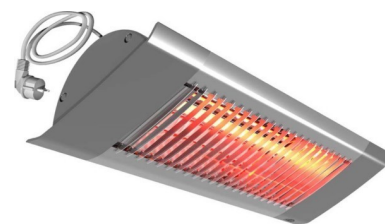

## Heating emitter Ceiling-/wall emitter 230 V 1 IHW 15

### Allgemeine Informationen

Products_Model	ET3502169
EAN	4030262003309
Producer	Kraemer&Kraus
Producer-Model	IHW 15
Producer-Typ	IHW 15
min. Order	
Class	Heizstrahler

### Technische Informationen

Ausführung	
Spannung	230...230V
Anzahl der Heizstufen	
Min. Heizleistung	1500W
Max. Heizleistung	1500W
Schutzart (IP)	
Höhe	577mm
Breite	500mm
Tiefe	169mm

[Heating emitter Ceiling-/wall emitter 230 V 1 IHW 15 online kaufen](#)