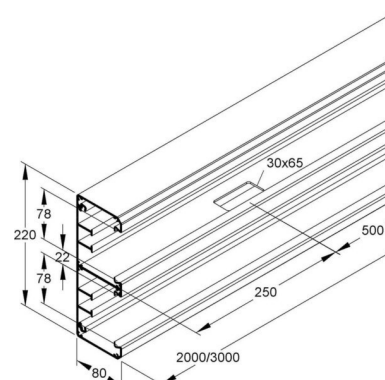

Wall duct 220 mm 80 mm 2000 mm DAU 220-78 N

Allgemeine Informationen

Products_Model	ET5204462
EAN	4013339351107
Producer	Niadax
Producer-Model	DAU 220-78 N
Producer-Typ	DAU 220-78 N
min. Order	
Class	Geräteeinbaukanal

Technische Informationen

Breite	220mm
Tiefe	80mm
Länge	2000mm
Anzahl der Oberteile	
Oberteilbreite 1	78mm
Oberteilbreite 2	78mm
Symmetrisch	
Bauform rechteckig	
Werkstoff	
Werkstoffgüte	
Halogenfrei	
Oberfläche	
Farbe	
Ausführung Rückwand (Innenseite)	
Schutzfolie	
Anzahl der steckbaren Trennwände	
Montagelochung im Boden	
Montageart der Oberteile	
Mit Kabelhalteklammer	

[Wall duct 220 mm 80 mm 2000 mm DAU 220-78 N online kaufen](#)