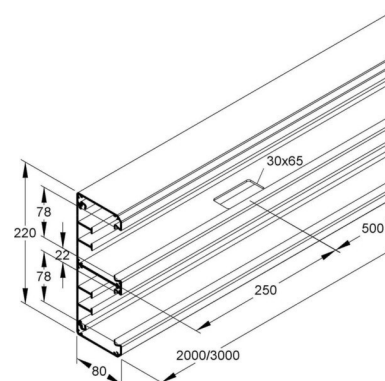

Wall duct 220 mm 80 mm 2000 mm DAU 220-78 N

Allgemeine Informationen

Products_Model	ET5204462
EAN	4013339351107
Producer	Niadax
Producer-Model	DAU 220-78 N
Producer-Typ	DAU 220-78 N
min. Order	
Class	Geräteeinbaukanal

Technische Informationen

Breite	220mm
Tiefe	80mm
Länge	2000mm
Anzahl der Oberteile	
Oberteilbreite 1	78mm
Oberteilbreite 2	78mm
Symmetrisch	
Bauform rechteckig	
Werkstoff	
Werkstoffgüte	
Halogenfrei	
Oberfläche	
Farbe	
Ausführung Rückwand (Innenseite)	
Schutzfolie	
Anzahl der steckbaren Trennwände	
Montagelochung im Boden	
Montageart der Oberteile	
Mit Kabelhalteklammer	

[Wall duct 220 mm 80 mm 2000 mm DAU 220-78 N online kaufen](#)