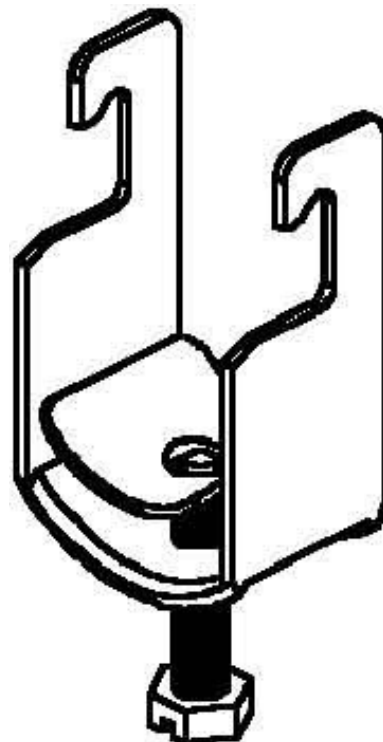

One-piece strut clamp 10 mm BU 14/2

Allgemeine Informationen

Products_Model	ET0477349
EAN	4013339066902
Producer	Niedax
Producer-Model	BU 14/2
Producer-Typ	BU 14/2
min. Order	
Class	Bügelschelle

Technische Informationen

Spannbereich	10...14mm
Max. Anzahl der Kabel	
Werkstoff Schelle	
Oberfläche Schelle	
Werkstoff Schraube	
Oberfläche Schraube	
Montageart	
Mit Kunststoffwanne	
Mit Metallwanne	
Halogenfrei	

[One-piece strut clamp 10 mm BU 14/2 online kaufen](#)