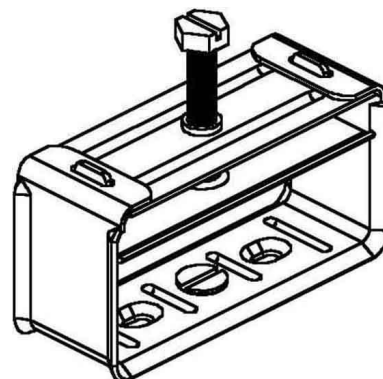

One-piece strut clamp 25 mm BUE100/40.25E3

Allgemeine Informationen

Products_Model	ET0477370
EAN	4013339101207
Producer	Niedax
Producer-Model	BUE 100/40.25 E3
Producer-Typ	BUE 100/40.25 E3
min. Order	
Class	Bügelschelle

Technische Informationen

Spannbereich	25...40mm
Werkstoff Schelle	
Oberfläche Schelle	
Werkstoff Schraube	
Oberfläche Schraube	
Montageart	
Mit Kunststoffwanne	
Mit Metallwanne	
Halogenfrei	

[One-piece strut clamp 25 mm BUE100/40.25E3 online kaufen](#)