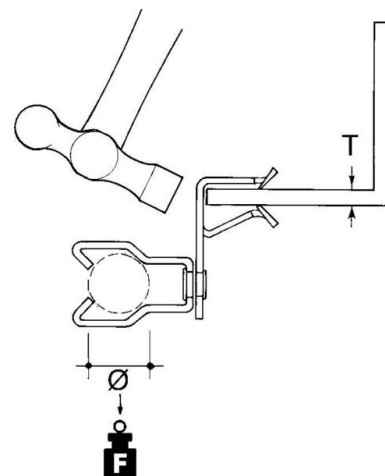

Fixing clamp Clamp Conduit/cable AH1420-JM2229

Allgemeine Informationen

Products_Model	ET0477173
EAN	4013339749423
Producer	Niadax
Producer-Model	AH1420-JM2229
Producer-Typ	AH1420-JM2229
min. Order	
Class	Befestigungsklammer

Technische Informationen

Befestigungsart	
Anschlussart/-bauteil	
Geeignet für Flanschstärke	14...20mm
Rohr-/Kabeldurchmesser	20...29mm
Scharnierend	
Scharnier justierbar	
Werkstoff	
Oberfläche	

[Fixing clamp Clamp Conduit/cable AH1420-JM2229 online kaufen](#)