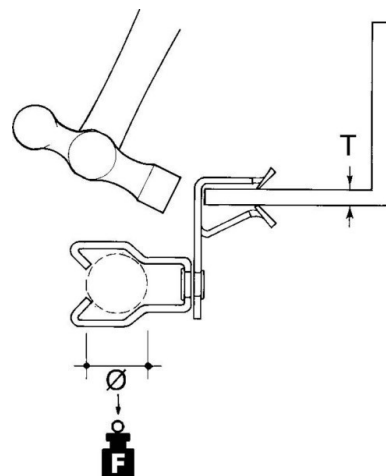

Fixing clamp Clamp Conduit/cable AH1420-JM2229

Allgemeine Informationen

Products_Model	ET0477173
EAN	4013339749423
Producer	Niadax
Producer-Model	AH1420-JM2229
Producer-Typ	AH1420-JM2229
min. Order	
Class	Befestigungsklammer

Technische Informationen

Befestigungsart	
Anschlussart/-bauteil	
Geeignet für Flanschstärke	14...20mm
Rohr-/Kabeldurchmesser	20...29mm
Scharnierend	
Scharnier justierbar	
Werkstoff	
Oberfläche	

[Fixing clamp Clamp Conduit/cable AH1420-JM2229 online kaufen](#)