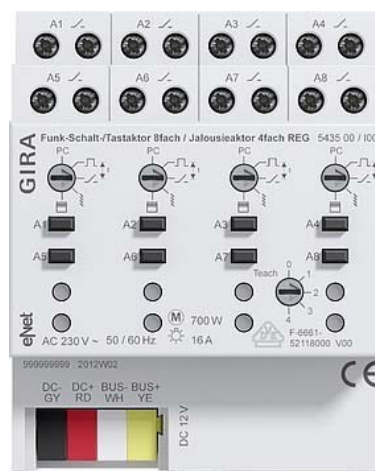

Shutting actuator for bus system 543500

Allgemeine Informationen

Products_Model	ET0859285
EAN	4010337774280
Producer	Gira
Producer-Model	543500
Producer-Typ	543500
min. Order	
Class	Bussystem-Jalousieaktor

Technische Informationen

Bussystem KNX	
Bussystem KNX-Funk	
Bussystem Funkbus	
Bussystem LON	
Bussystem Powernet	
Andere Bussysteme	
Montageart	
Breite in Teilungseinheiten	
Busankopplung inklusive	
Vor Ort-/Handbedienung	
Mit LED-Anzeige	
Anzahl der Eingänge	
Schaltstrom ohmsch	16A
Max. Schaltleistung	2300W
Max. Anzahl der Jalousieausgä	
Funktion Schalten	
Stromart	
Schutzart (IP)	