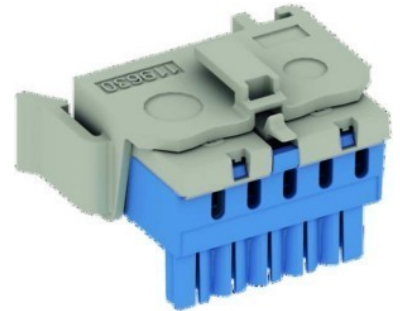

Rail terminal bar 1 Screwless 5 2CPX062745R9999

Allgemeine Informationen

Products_Model	ET0638428
EAN	4011617627456
Producer	Striebel&John
Producer-Model	2CPX062745R9999
Producer-Typ	ZK50BT
min. Order	
Class	Hauptleitungsklemme

Technische Informationen

Polzahl	
Anschlussart	
Anzahl der Anschlüsse < 6 mm ²	
Anzahl der Anschlüsse 10 mm ²	
Anzahl der Anschlüsse 16 mm ²	
Anzahl der Anschlüsse 25 mm ²	
Anzahl der Anschlüsse > 25 mm ²	
Anzahl der Anschlüsse gesamt	
Berührungssicher	

[Rail terminal bar 1 Screwless 5 2CPX062745R9999 online kaufen](#)