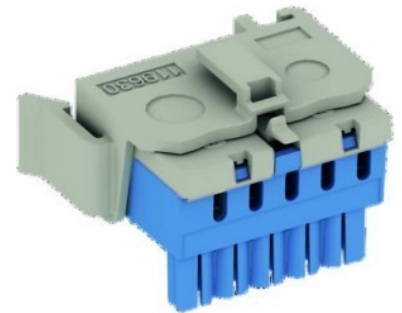

## Rail terminal bar 1 Screwless 5 2CPX062745R9999

### Allgemeine Informationen

Products_Model	ET0638428
EAN	4011617627456
Producer	Striebel&John
Producer-Model	2CPX062745R9999
Producer-Typ	ZK50BT
min. Order	
Class	Hauptleitungsklemme