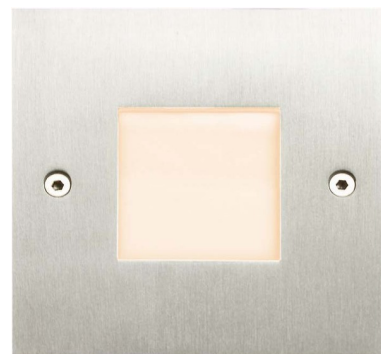

Orientation luminaire LED L41 N624

Allgemeine Informationen

Products_Model	ET2612409
EAN	4037293362870
Producer	EVN Elektro
Producer-Model	L41N624
Producer-Typ	L41 N624
min. Order	
Class	Orientierungsleuchte

Technische Informationen

Leuchtmittel	
Mit Leuchtmittel	
Farbe des Leuchtmittels	
Lampenleistung	1.2W
Geeignet für Anbaumontage	
Werkstoff des Gehäuses	
Gehäusefarbe	
Schutzart (IP)	
Höhe	80mm
Breite	80mm
Tiefe	38mm
Einbautiefe	30mm
Einbaudurchmesser	47mm
Mit Betriebsgerät	