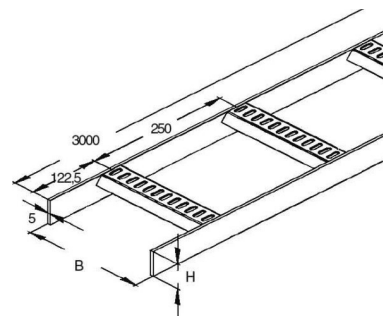

## Cable ladder/wide span cable ladder Flat profile KLMUL 40.1000F

### Technische Informationen

Ausführung des Seitenholms

Seitenlochung

Ausführung der Sprosse

Befestigung der Sprosse

Höhe 40mm

Breite 1000mm

Länge 3000mm

Sprossenmittenabstand 250mm

Weitspann-Ausführung

Geeignet für Funktionserhalt

Werkstoff

Rostfreier Stahl, gebeizt

Werkstoffgüte

Oberfläche

Farbe