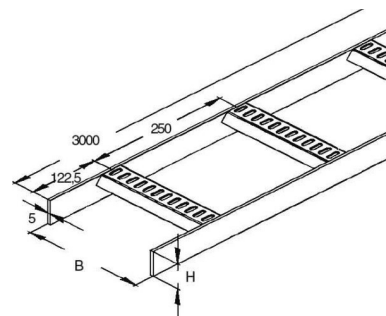

## Cable ladder/wide span cable ladder Flat profile KLM 100.203 F

### Technische Informationen

Ausführung des Seitenholms

Seitenlochung

Ausführung der Sprosse

Befestigung der Sprosse

Höhe 100mm

Breite 200mm

Länge 3000mm

Sprossenmittenabstand 250mm

Weitspann-Ausführung

Geeignet für Funktionserhalt

Werkstoff

Rostfreier Stahl, gebeizt

Werkstoffgüte

Oberfläche

Farbe