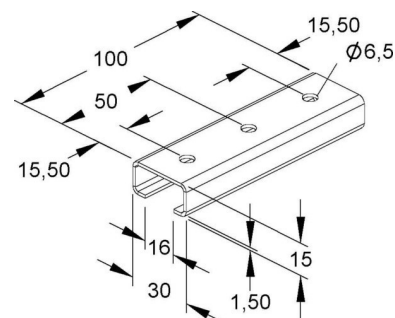

## Support/Profile rail 2000 mm 30 mm 15 mm 2970/3 SL

### Technische Informationen

Länge	2000mm
Breite	30mm
Höhe	15mm
Schlitzbreite	16mm
Materialstärke	1.5mm
Profilform	
Ausführung	
Art der Lochung	
Lochbreite	9mm
Mit Zahnung	
Abbrechbar	
Geeignet für Funktionserhalt	
Werkstoff	
Werkstoffgüte	
Oberfläche	
Farbe	