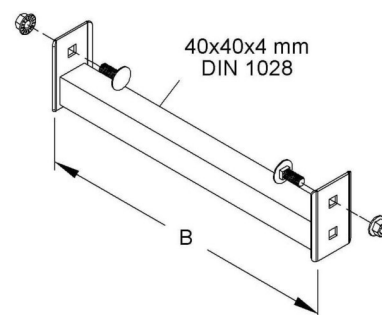

Rung for cable ladder 1034 mm Steel Other SPW 40/1000

Allgemeine Informationen

Products_Model	ET5405782
EAN	4013339325306
Producer	Niadax
Producer-Model	SPW 40/1000
Producer-Typ	SPW 40/1000
min. Order	
Class	Sprosse für Kabelleiter

Technische Informationen

Breite	1034mm
Werkstoff	
Werkstoffgüte	
Rostfreier Stahl, gebeizt	
Oberfläche	
Farbe	

[Rung for cable ladder 1034 mm Steel Other SPW 40/1000 online kaufen](#)