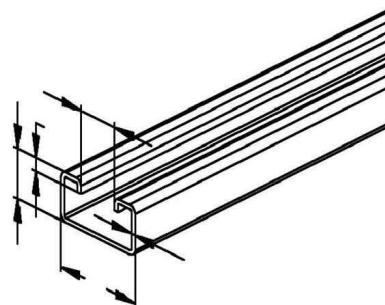

## Support/Profile rail 4000 mm 40 mm 22 mm 2986/4 BO

### Allgemeine Informationen

Products_Model	ET5403662
EAN	4013339930951
Producer	Niadax
Producer-Model	2986/4 BO
Producer-Typ	2986/4 BO
min. Order	
Class	Stiel/Profilschiene

### Technische Informationen

Länge	4000mm
Breite	40mm
Höhe	22mm
Schlitzbreite	18mm
Materialstärke	2mm
Profilform	
Ausführung	
Art der Lochung	
Mit Zahnung	
Abbrechbar	
Werkstoff	
Werkstoffgüte	
Oberfläche	
Farbe	