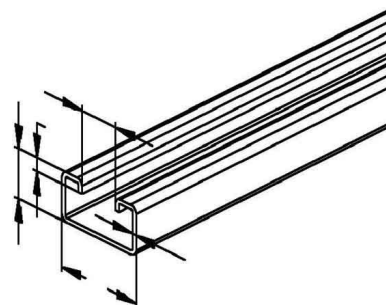

## Support/Profile rail 4000 mm 40 mm 22 mm 2986/4 BO

### Allgemeine Informationen

Products_Model	ET5403662
EAN	4013339930951
Producer	Niadax
Producer-Model	2986/4 BO
Producer-Typ	2986/4 BO
min. Order	
Class	Stiel/Profilschiene

### Technische Informationen

Länge	4000mm
Breite	40mm
Höhe	22mm
Schlitzbreite	18mm
Materialstärke	2mm
Profilform	
Ausführung	
Art der Lochung	
Mit Zahnung	
Abbrechbar	
Werkstoff	
Werkstoffgüte	
Oberfläche	
Farbe	