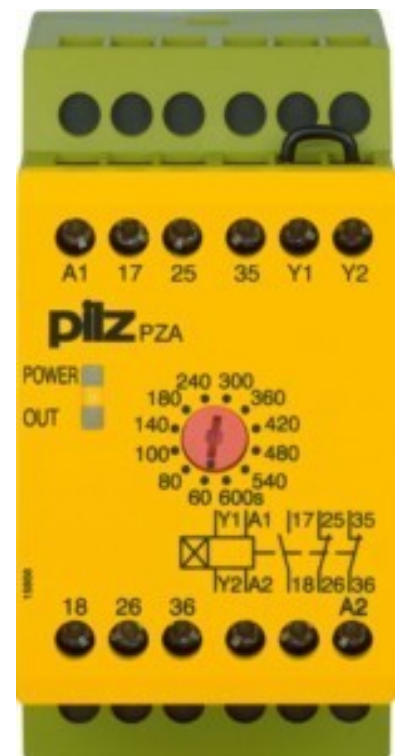

Timer relay 774028

Allgemeine Informationen

Products_Model	ET0739514
EAN	4046548012521
Producer	Pilz
Producer-Model	774028
Producer-Typ	PZA 600 #774028
min. Order	
Class	Zeitrelais

Technische Informationen

Funktion ansprechverzögert	
Bemessungssteuerspeisespannung Ag. DC bei DC	24V
Spannungsart zur Betätigung	

[Timer relay 774028 online kaufen](#)