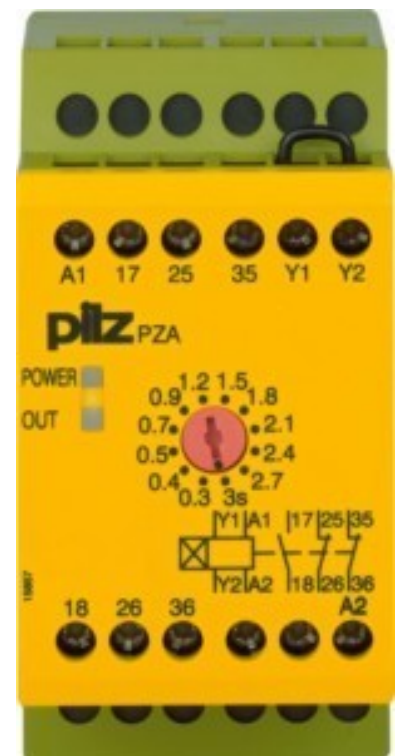

## Timer relay 774041

### Allgemeine Informationen

Products_Model	ET0739505
EAN	4046548012439
Producer	Pilz
Producer-Model	774041
Producer-Typ	PZA 3 #774041
min. Order	
Class	Zeitrelais

### Technische Informationen

Funktion ansprechverzögert	
Bemessungssteuerspeisespannung	24 V bei DC
Spannungsart zur Betätigung	

[Timer relay 774041 online kaufen](#)