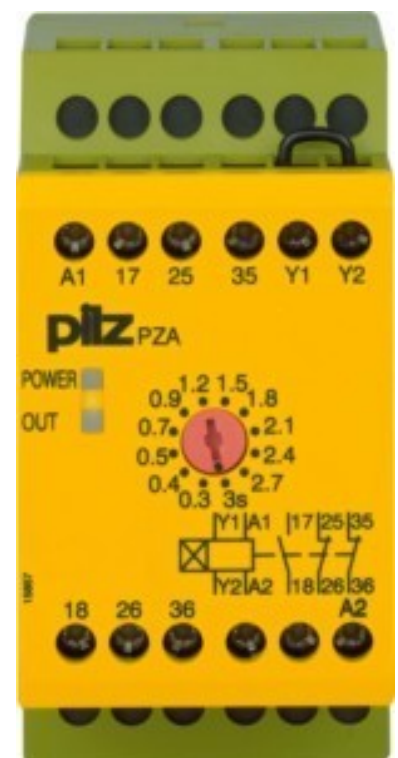

Timer relay 774041

Allgemeine Informationen

Products_Model	ET0739505
EAN	4046548012439
Producer	Pilz
Producer-Model	774041
Producer-Typ	PZA 3 #774041
min. Order	
Class	Zeitrelais

Technische Informationen

Funktion ansprechverzögert	
Bemessungssteuerspeisespannung Ag. DC bei DC	24V
Spannungsart zur Betätigung	

[Timer relay 774041 online kaufen](#)