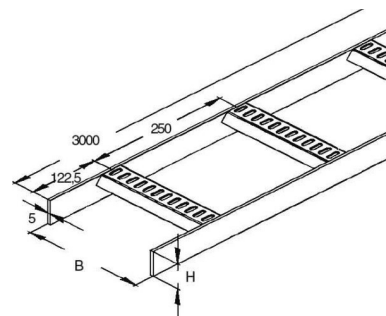

## Cable ladder/wide span cable ladder Flat profile KLMUL 40.250 F

### Technische Informationen

Ausführung des Seitenholms

Seitenlochung

Ausführung der Sprosse

Befestigung der Sprosse

Höhe 40mm

Breite 25mm

Länge 3000mm

Sprossenmittenabstand 250mm

Weitspann-Ausführung

Geeignet für Funktionserhalt

Werkstoff

Rostfreier Stahl, gebeizt

Werkstoffgüte

Oberfläche

Farbe