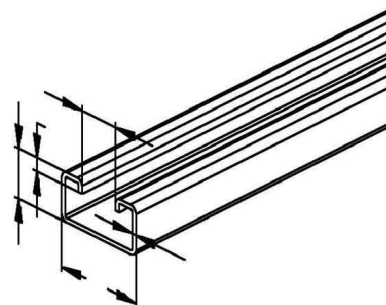

Support/Profile rail 400 mm 40 mm 22 mm 2986/400 SL

Allgemeine Informationen

Products_Model	ET5403663
EAN	4013339894741
Producer	Niadax
Producer-Model	2986/400 SL
Producer-Typ	2986/400 SL
min. Order	
Class	Stiel/Profilschiene

Technische Informationen

Länge	400mm
Breite	40mm
Höhe	22mm
Schlitzbreite	18mm
Materialstärke	2mm
Profilform	
Ausführung	
Art der Lochung	
Lochbreite	11.5mm
Mit Zahnung	
Abbrechbar	
Werkstoff	
Werkstoffgüte	
Oberfläche	
Farbe	

[Support/Profile rail 400 mm 40 mm 22 mm 2986/400 SL online kaufen](#)