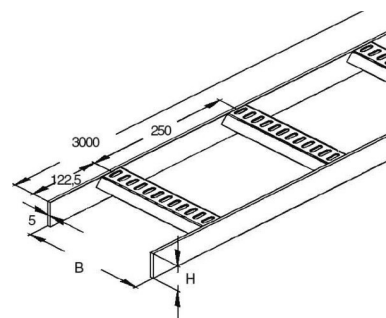

Cable ladder/wide span cable ladder Flat profile KLM 100.403 F

Allgemeine Informationen

Products_Model	ET5404044
EAN	4013339915705
Producer	Niadax
Producer-Model	KLM 100.403 F
Producer-Typ	KLM 100.403 F
min. Order	
Class	Kabelleiter/Weitspannkabelleiter

Technische Informationen

Ausführung des Seitenholms

Seitenlochung

Ausführung der Sprosse

Befestigung der Sprosse

Höhe 100mm

Breite 400mm

Länge 3000mm

Sprossenmittenabstand 250mm

Weitspann-Ausführung

Geeignet für Funktionserhalt

Werkstoff

Rostfreier Stahl, gebeizt

Werkstoffgüte

Oberfläche

Farbe