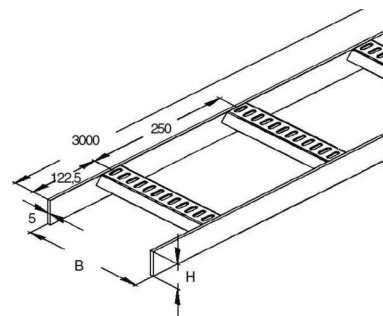

Cable ladder/wide span cable ladder Flat profile KLM 100.403 F

Allgemeine Informationen

Products_Model	ET5404044
EAN	4013339915705
Producer	Niadax
Producer-Model	KLM 100.403 F
Producer-Typ	KLM 100.403 F
min. Order	
Class	Kabelleiter/Weitspannkabelleiter

Technische Informationen

Ausführung des Seitenholms

Seitenlochung

Ausführung der Sprosse

Befestigung der Sprosse

Höhe 100mm

Breite 400mm

Länge 3000mm

Sprossenmittenabstand 250mm

Weitspann-Ausführung

Geeignet für Funktionserhalt

Werkstoff

Rostfreier Stahl, gebeizt

Werkstoffgüte

Oberfläche

Farbe