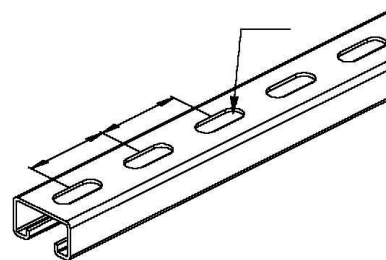

## Support/Profile rail 3000 mm 40 mm 22 mm 2986/3 ERO

### Allgemeine Informationen

Products_Model	ET5403658
EAN	4013339894505
Producer	Niadax
Producer-Model	2986/3 E3O
Producer-Typ	2986/3 ERO
min. Order	
Class	Stiel/Profilschiene

### Technische Informationen

Länge	3000mm
Breite	40mm
Höhe	22mm
Schlitzbreite	18mm
Materialstärke	2mm
Profilform	
Ausführung	
Art der Lochung	
Mit Zahnung	
Abbrechbar	
Geeignet für Funktionserhalt	
Werkstoff	
Werkstoffgüte	
Oberfläche	
Farbe	