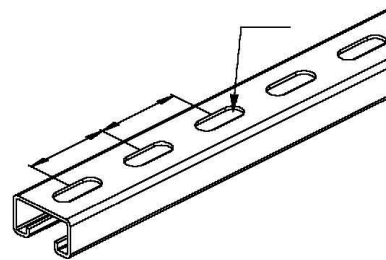

Support/Profile rail 3000 mm 40 mm 22 mm 2986/3 ERO

Allgemeine Informationen

Products_Model	ET5403658
EAN	4013339894505
Producer	Niadax
Producer-Model	2986/3 E3O
Producer-Typ	2986/3 ERO
min. Order	
Class	Stiel/Profilschiene

Technische Informationen

Länge	3000mm
Breite	40mm
Höhe	22mm
Schlitzbreite	18mm
Materialstärke	2mm
Profilform	
Ausführung	
Art der Lochung	
Mit Zahnung	
Abbrechbar	
Geeignet für Funktionserhalt	
Werkstoff	
Werkstoffgüte	
Oberfläche	
Farbe	

[Support/Profile rail 3000 mm 40 mm 22 mm 2986/3 ERO online kaufen](#)