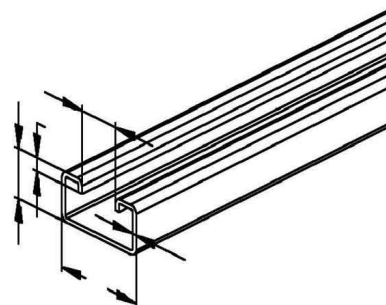

Support/Profile rail 1000 mm 40 mm 22 mm 2986/1000 SL

Allgemeine Informationen

Products_Model	ET5403654
EAN	4013339894789
Producer	Niadax
Producer-Model	2986/1000 SL
Producer-Typ	2986/1000 SL
min. Order	
Class	Stiel/Profilschiene

Technische Informationen

Länge	1000mm
Breite	40mm
Höhe	22mm
Schlitzbreite	18mm
Materialstärke	2mm
Profilform	
Ausführung	
Art der Lochung	
Lochbreite	11.5mm
Mit Zahnung	
Abbrechbar	
Geeignet für Funktionserhalt	
Werkstoff	
Werkstoffgüte	
Oberfläche	
Farbe	

[Support/Profile rail 1000 mm 40 mm 22 mm 2986/1000 SL online kaufen](#)