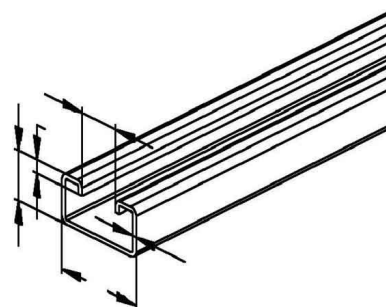

Support/Profile rail 1000 mm 40 mm 22 mm 2986/1000 SL

Allgemeine Informationen

| | |
|----------------|---------------------|
| Products_Model | ET5403654 |
| EAN | 4013339894789 |
| Producer | Niadax |
| Producer-Model | 2986/1000 SL |
| Producer-Typ | 2986/1000 SL |
| min. Order | |
| Class | Stiel/Profilschiene |

Technische Informationen

| | |
|------------------------------|--------|
| Länge | 1000mm |
| Breite | 40mm |
| Höhe | 22mm |
| Schlitzbreite | 18mm |
| Materialstärke | 2mm |
| Profilform | |
| Ausführung | |
| Art der Lochung | |
| Lochbreite | 11.5mm |
| Mit Zahnung | |
| Abbrechbar | |
| Geeignet für Funktionserhalt | |
| Werkstoff | |
| Werkstoffgüte | |
| Oberfläche | |
| Farbe | |

[Support/Profile rail 1000 mm 40 mm 22 mm 2986/1000 SL online kaufen](#)