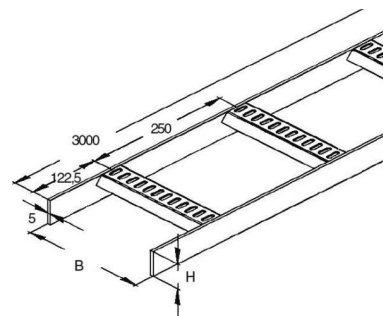

## Cable ladder/wide span cable ladder Flat profile KLMU 40.150 F

### Technische Informationen

Ausführung des Seitenholms

Seitenlochung

Ausführung der Sprosse

Befestigung der Sprosse

Höhe 40mm

Breite 150mm

Länge 3000mm

Sprossenmittenabstand 250mm

Weitspann-Ausführung

Geeignet für Funktionserhalt

Werkstoff

Rostfreier Stahl, gebeizt

Werkstoffgüte

Oberfläche

Farbe