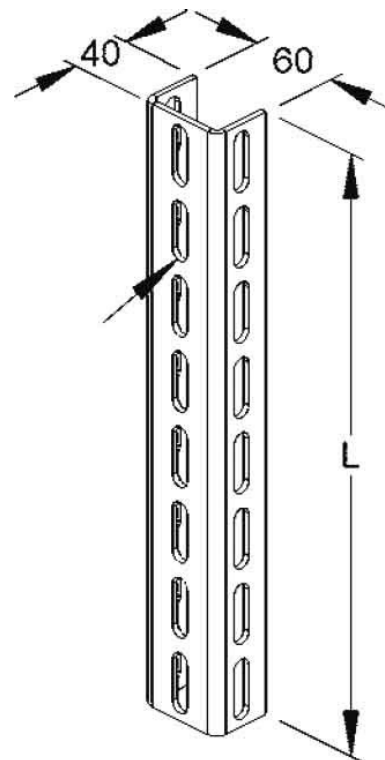

## Support/Profile rail 4500 mm 60 mm 40 mm U 6040/4500 ER

### Allgemeine Informationen

Products_Model	ET5406004
EAN	4013339892112
Producer	Niadax
Producer-Model	U 6040/4500 E3
Producer-Typ	U 6040/4500 E3
min. Order	
Class	Stiel/Profilschiene

### Technische Informationen

Länge	4500mm
Breite	60mm
Höhe	40mm
Profilform	
Ausführung	
Art der Lochung	
Lochbreite	12mm
Mit Zahnung	
Abbrechbar	
Geeignet für Funktionserhalt	
Werkstoff	
Werkstoffgüte	
Oberfläche	
Farbe	