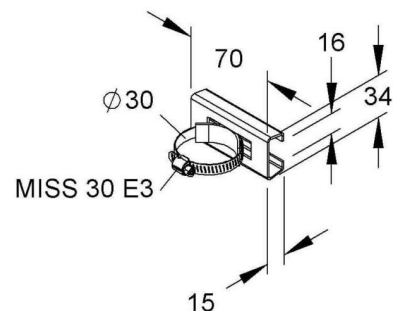

Tube clamp 30 mm Stainless steel MIMS 30 E3

Allgemeine Informationen

Products_Model	ET5404316
EAN	4013339908462
Producer	Niadax
Producer-Model	MIMS 30 E3
Producer-Typ	MIMS 30 E3
min. Order	
Class	Rohrschelle

Technische Informationen

Geeignet für Rohrdurchmesser	30...30mm
Geschlossen	
Werkstoff	
Anreihbar	
Max. Anzahl der Rohre	
Befestigungsart	
Mit Einlage	
Farbe	

[Tube clamp 30 mm Stainless steel MIMS 30 E3 online kaufen](#)