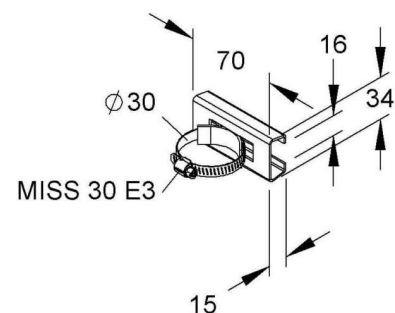

## Tube clamp 30 mm Stainless steel MIMS 30 E3

### Allgemeine Informationen

Products_Model	ET5404316
EAN	4013339908462
Producer	Niadax
Producer-Model	MIMS 30 E3
Producer-Typ	MIMS 30 E3
min. Order	
Class	Rohrschelle

### Technische Informationen

Geeignet für Rohrdurchmesser	30...30mm
Geschlossen	
Werkstoff	
Anreihbar	
Max. Anzahl der Rohre	
Befestigungsart	
Mit Einlage	
Farbe	

[Tube clamp 30 mm Stainless steel MIMS 30 E3 online kaufen](#)