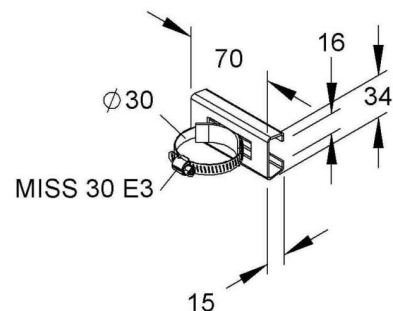

## Tube clamp 30 mm Stainless steel MIMS 30 E3

### Allgemeine Informationen

Products_Model	ET5404316
EAN	4013339908462
Producer	Niadax
Producer-Model	MIMS 30 E3
Producer-Typ	MIMS 30 E3
min. Order	
Class	Rohrschelle

### Technische Informationen

Geeignet für Rohrdurchmesser	30...30mm
Geschlossen	
Werkstoff	
Anreihbar	
Max. Anzahl der Rohre	
Befestigungsart	
Mit Einlage	
Farbe	

[Tube clamp 30 mm Stainless steel MIMS 30 E3 online kaufen](#)