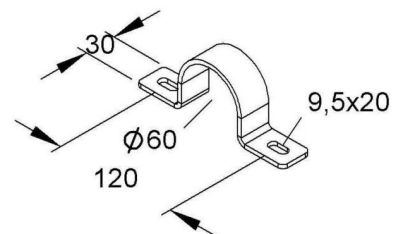

Tube clamp 60 mm Stainless steel MIRS 60 E3

Allgemeine Informationen

Products_Model	ET5404333
EAN	4013339908929
Producer	Niadax
Producer-Model	MIRS 60 E3
Producer-Typ	MIRS 60 E3
min. Order	
Class	Rohrschelle

Technische Informationen

Geeignet für Rohrdurchmesser	60...60mm
Geschlossen	
Werkstoff	
Anreihbar	
Max. Anzahl der Rohre	
Befestigungsart	
Mit Einlage	
Farbe	

[Tube clamp 60 mm Stainless steel MIRS 60 E3 online kaufen](#)