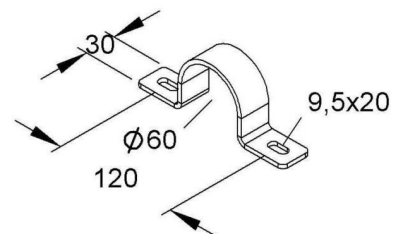

## Tube clamp 60 mm Stainless steel MIRS 60 E3

### Allgemeine Informationen

|                |               |
|----------------|---------------|
| Products_Model | ET5404333     |
| EAN            | 4013339908929 |
| Producer       | Niadax        |
| Producer-Model | MIRS 60 E3    |
| Producer-Typ   | MIRS 60 E3    |
| min. Order     |               |
| Class          | Rohrschelle   |

### Technische Informationen

|                              |           |
|------------------------------|-----------|
| Geeignet für Rohrdurchmesser | 60...60mm |
| Geschlossen                  |           |
| Werkstoff                    |           |
| Anreihbar                    |           |
| Max. Anzahl der Rohre        |           |
| Befestigungsart              |           |
| Mit Einlage                  |           |
| Farbe                        |           |

[Tube clamp 60 mm Stainless steel MIRS 60 E3 online kaufen](#)