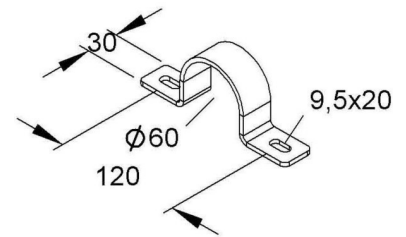

Tube clamp 60 mm Stainless steel MIRS 60 E3

Allgemeine Informationen

Products_Model	ET5404333
EAN	4013339908929
Producer	Niadax
Producer-Model	MIRS 60 E3
Producer-Typ	MIRS 60 E3
min. Order	
Class	Rohrschelle

Technische Informationen

Geeignet für Rohrdurchmesser	60...60mm
Geschlossen	
Werkstoff	
Anreihbar	
Max. Anzahl der Rohre	
Befestigungsart	
Mit Einlage	
Farbe	

[Tube clamp 60 mm Stainless steel MIRS 60 E3 online kaufen](#)