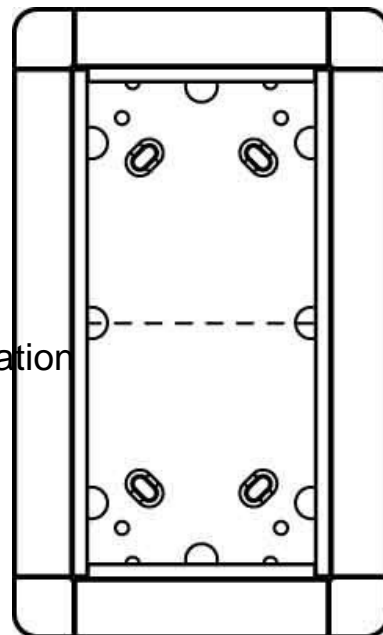

## Mounting frame for door station 2 Aluminium 1881220

### Allgemeine Informationen

Products_Model	ET7103324
EAN	4026529034889
Producer	Ritto
Producer-Model	1881220
Producer-Typ	1881220
min. Order	
Class	Montageelement für Türstation

### Technische Informationen

Anzahl der Einheiten	
Diebstahlsicherung integrierbar	
Werkstoff	
Farbe	
Montageart	
Höhe	239mm
Breite	141mm
Tiefe	57mm

[Mounting frame for door station 2 Aluminium 1881220 online kaufen](#)