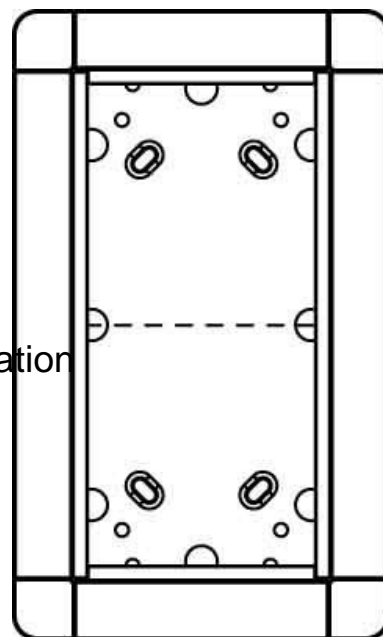

Mounting frame for door station 2 Aluminium 1881220

Allgemeine Informationen

| | |
|----------------|-------------------------------|
| Products_Model | ET7103324 |
| EAN | 4026529034889 |
| Producer | Ritto |
| Producer-Model | 1881220 |
| Producer-Typ | 1881220 |
| min. Order | |
| Class | Montageelement für Türstation |

Technische Informationen

| | |
|---------------------------------|-------|
| Anzahl der Einheiten | |
| Diebstahlsicherung integrierbar | |
| Werkstoff | |
| Farbe | |
| Montageart | |
| Höhe | 239mm |
| Breite | 141mm |
| Tiefe | 57mm |