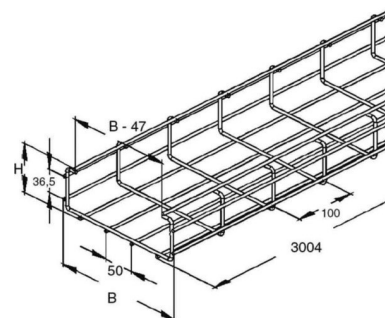

Mesh cable tray C-shape 60 mm 300 mm GRC 60.300 E3

Allgemeine Informationen

| | |
|----------------|---------------|
| Products_Model | ET5403712 |
| EAN | 4013339846832 |
| Producer | Niadax |
| Producer-Model | GRC 60.300 E3 |
| Producer-Typ | GRC 60.300 E3 |
| min. Order | |
| Class | Gitterrinne |

Technische Informationen

| | |
|------------------------------|--------|
| Profilform | |
| Höhe | 60mm |
| Breite | 300mm |
| Drahtdurchmesser | 4.5mm |
| Länge | 3000mm |
| Ausführung | |
| Schraublose Verbinder | |
| Integrierte Trennwand | |
| Weitspann-Ausführung | |
| Geeignet für Funktionserhalt | |
| Werkstoff | |
| Rostfreier Stahl, gebeizt | |
| Werkstoffgüte | |
| Oberfläche | |

[Mesh cable tray C-shape 60 mm 300 mm GRC 60.300 E3 online kaufen](#)