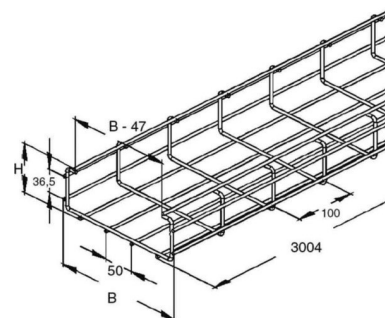

Mesh cable tray C-shape 60 mm 300 mm GRC 60.300 E3

Allgemeine Informationen

Products_Model	ET5403712
EAN	4013339846832
Producer	Niadax
Producer-Model	GRC 60.300 E3
Producer-Typ	GRC 60.300 E3
min. Order	
Class	Gitterrinne

Technische Informationen

Profilform	
Höhe	60mm
Breite	300mm
Drahtdurchmesser	4.5mm
Länge	3000mm
Ausführung	
Schraublose Verbinder	
Integrierte Trennwand	
Weitspann-Ausführung	
Geeignet für Funktionserhalt	
Werkstoff	
Rostfreier Stahl, gebeizt	
Werkstoffgüte	
Oberfläche	

[Mesh cable tray C-shape 60 mm 300 mm GRC 60.300 E3 online kaufen](#)