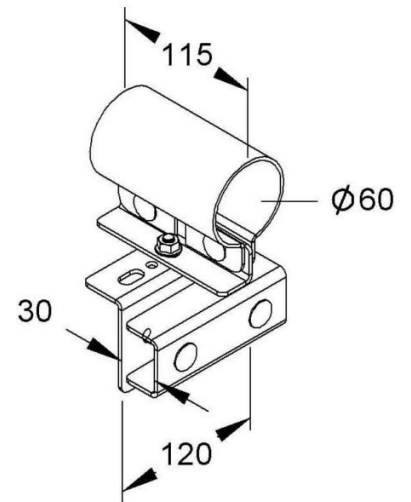

Tube clamp Steel MIHK 6030 F

Allgemeine Informationen

Products_Model	ET5404284
EAN	4013339907861
Producer	Niadax
Producer-Model	MIHK 6030 F
Producer-Typ	MIHK 6030 F
min. Order	
Class	Rohrschelle

Technische Informationen

Werkstoff
Farbe

[Tube clamp Steel MIHK 6030 F online kaufen](#)