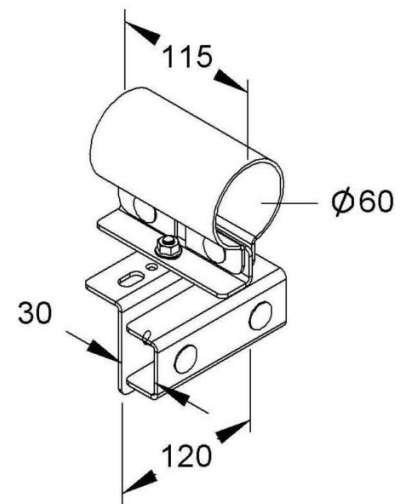

Tube clamp Steel MIHK 6030 F

Allgemeine Informationen

Products_Model	ET5404284
EAN	4013339907861
Producer	Niadax
Producer-Model	MIHK 6030 F
Producer-Typ	MIHK 6030 F
min. Order	
Class	Rohrschelle

Technische Informationen

Werkstoff
Farbe

[Tube clamp Steel MIHK 6030 F online kaufen](#)