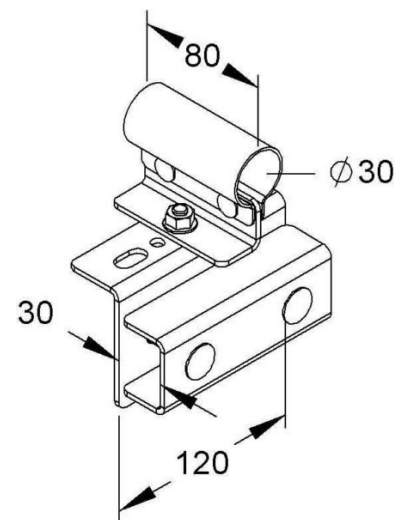

## Tube clamp Stainless steel MIHK 3030 E3

### Allgemeine Informationen

Products_Model	ET5404277
EAN	4013339908363
Producer	Niadax
Producer-Model	MIHK 3030 E3
Producer-Typ	MIHK 3030 E3
min. Order	
Class	Rohrschelle

### Technische Informationen

Werkstoff  
Farbe

[Tube clamp Stainless steel MIHK 3030 E3 online kaufen](#)