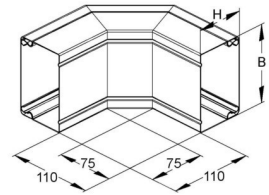

Outer corner for installation duct 100 mm 60 mm LUAD 60.100

Allgemeine Informationen

Products_Model	ET5206034
EAN	4013339832064
Producer	Niadax
Producer-Model	LUAD 60.100
Producer-Typ	LUAD 60.100
min. Order	
Class	Außeneck für Leitungsführungskanal

Technische Informationen

Höhe	100mm
Breite	60mm
Ausführung	
Winkel	90...90°
Werkstoff	
Werkstoffgüte	
Halogenfrei	
Geeignet für Funktionserhalt	
Oberfläche	
Farbe	
Schutzfolie	
Befestigungsart	

[Outer corner for installation duct 100 mm 60 mm LUAD 60.100 online kaufen](#)