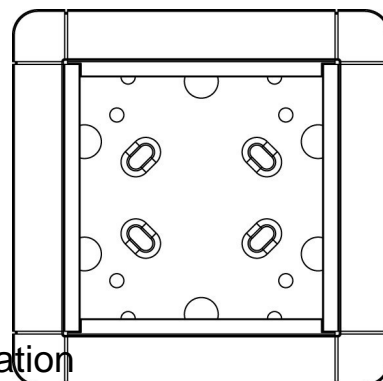

Ritto Portier AP-Rahmen ws 1-fach, 133x133mm 1883170

Allgemeine Informationen

Artikelnummer	ET7103343
EAN	4026529035350
Hersteller	Ritto
Hersteller-ArtNr	1883170
Hersteller-Typ	1883170
Verpackungseinheit	1 Stück
Artikelklasse	Montageelement für Türstation

Technische Informationen

Anzahl der Einheiten	
Diebstahlsicherung integrierbar	
Werkstoff	
Farbe	
Montageart	
Höhe	133mm
Breite	133mm
Tiefe	37mm

Ritto Portier AP-Rahmen ws 1-fach, 133x133mm 1883170 Anzahl der Einheiten 1, Werkstoff Stahl, Farbe weiß, Montageart Aufputz, Höhe 133mm, Breite 133mm, Tiefe 37mm, Rahmen bestückbar mit 1Portier Funktionsmodul.

Abmessungen : 133x133x37 mm (BxHxT).

Farbe: weiß.

[Ritto Portier AP-Rahmen ws 1-fach, 133x133mm 1883170 online kaufen](#)