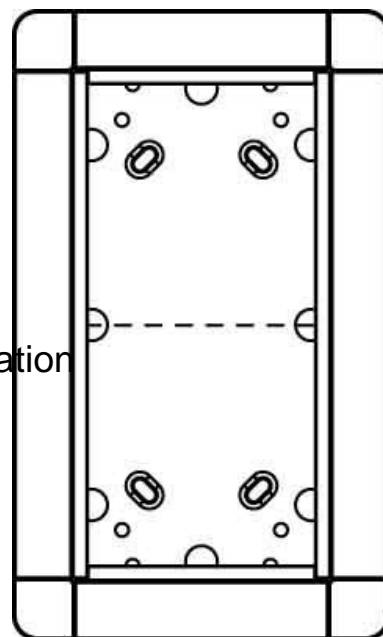

Mounting frame for door station 2 Aluminium 1881270

Allgemeine Informationen

Products_Model	ET7103327
EAN	4026529034919
Producer	Ritto
Producer-Model	1881270
Producer-Typ	1881270
min. Order	
Class	Montageelement für Türstation

Technische Informationen

Anzahl der Einheiten	
Diebstahlsicherung integrierbar	
Werkstoff	
Farbe	
Montageart	
Höhe	239mm
Breite	141mm
Tiefe	57mm

[Mounting frame for door station 2 Aluminium 1881270 online kaufen](#)