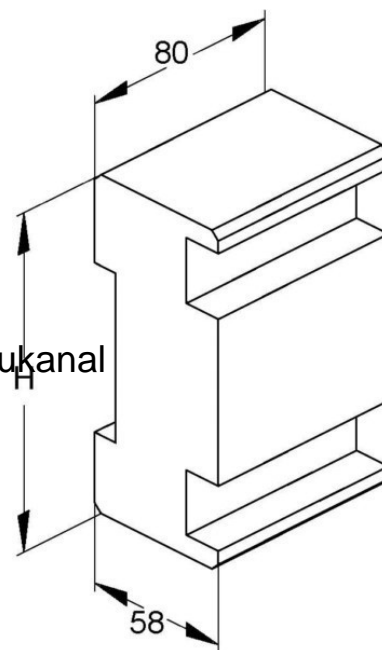

Saw kernel for wall duct 220 mm 61 mm GSKSK 220

Allgemeine Informationen

Products_Model	ET5205178
EAN	4013339840502
Producer	Niadax
Producer-Model	GKSK 220
Producer-Typ	GKSK 220
min. Order	
Class	Sägekern für Geräteeinbaukanal

Technische Informationen

Breite	220mm
Tiefe	61mm
Ausführung	symmetrisch

[Saw kernel for wall duct 220 mm 61 mm GKSK 220 online kaufen](#)