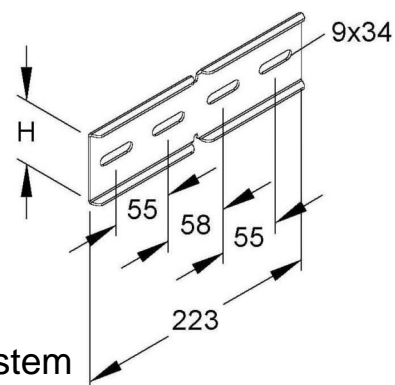

## Connector for cable support system Corner joint KWV 60 E5

### Allgemeine Informationen

Products_Model	ET5404240
EAN	4013339730384
Producer	Niadax
Producer-Model	KWV 60 E5
Producer-Typ	KWV 60 E5
min. Order	
Class	Verbinder für Kabeltragsystem

### Technische Informationen

Ausführung	
Gelenkverbinder horizontal	
Gelenkverbinder vertikal	
Verbindungsart	
Geeignet für Gitterrinne	
Geeignet für Kabelleiter	
Geeignet für Kabelrinne	
Geeignet für Kabeltragsystemhöhe	60mm
Länge	320mm
Geeignet für Funktionserhalt	
Werkstoff	
Rostfreier Stahl, gebeizt	
Werkstoffgüte	
Oberfläche	
Farbe	