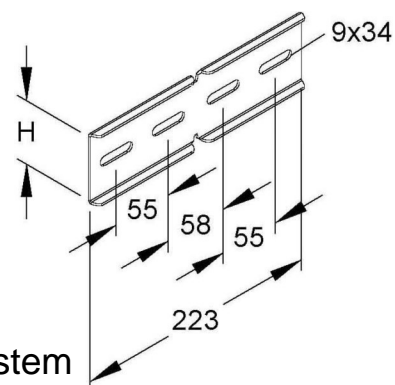

Connector for cable support system Corner joint KWV 60 E5

Allgemeine Informationen

Products_Model	ET5404240
EAN	4013339730384
Producer	Niadax
Producer-Model	KWV 60 E5
Producer-Typ	KWV 60 E5
min. Order	
Class	Verbinder für Kabeltragsystem

Technische Informationen

Ausführung	
Gelenkverbinder horizontal	
Gelenkverbinder vertikal	
Verbindungsart	
Geeignet für Gitterrinne	
Geeignet für Kabelleiter	
Geeignet für Kabelrinne	
Geeignet für Kabeltragsystemhöhe	60mm
Länge	320mm
Geeignet für Funktionserhalt	
Werkstoff	
Rostfreier Stahl, gebeizt	
Werkstoffgüte	
Oberfläche	
Farbe	