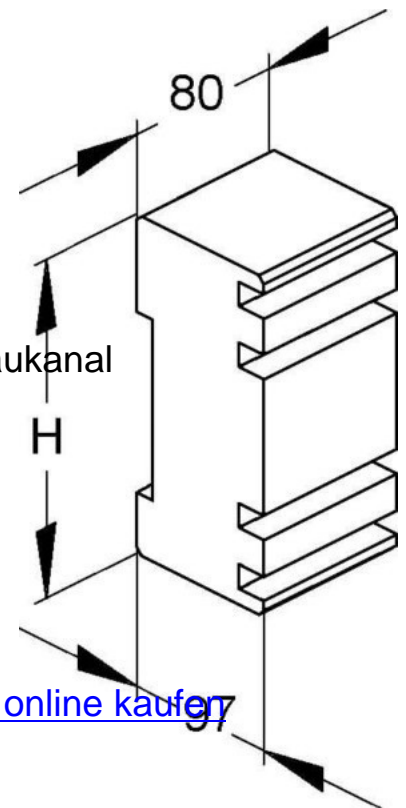

## Saw kernel for wall duct 170 mm 100 mm GKSK 170T100

### Allgemeine Informationen

Products_Model	ET5205173
EAN	4013339467556
Producer	Niadax
Producer-Model	GKSK 170T100
Producer-Typ	GKSK 170T100
min. Order	
Class	Sägekern für Geräteeinbaukanal

### Technische Informationen

Breite	170mm
Tiefe	100mm
Ausführung	symmetrisch

[Saw kernel for wall duct 170 mm 100 mm GKSK 170T100 online kaufen](#)